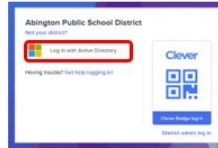

Student Email:

@student.abingtonps.org

Student Password:

Acessando a recursos online das escolas publicas de Abington

1) Acesse <https://www.clever.com> ou procure o link no website da escola que se encontra abaixo de: Popular Links

(A primeira vez que voce entrar no Clever, precisara encontrar sua escola)

2) Clique em Faca o login com Active Directory

3) Insira o email e password do aluno conforme solicitado para fazer o login

O painel de controle Clever do aluno e o lugar onde voce ficara apos o sign in. O painel lista todas as classes em que o aluno esta e os aplicativos disponiveis para o aluno.