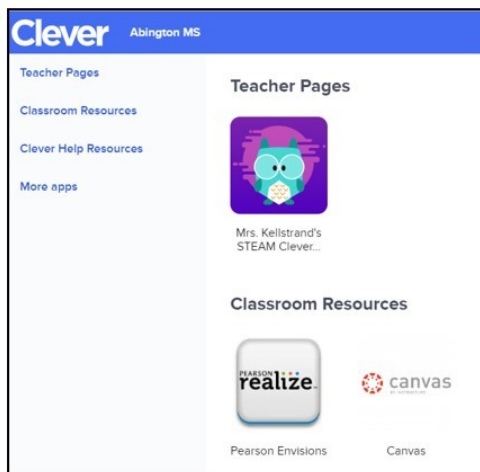

(A primeira vez que voce entrar no Clever, precisara encontrar sua escola)

2) Clique em Faca o login com Active Directory

3) Insira o email e password do aluno conforme solicitado para fazer o login

O painel de controle Clever do aluno e o lugar onde voce ficara apos o sign in. O painel lista todas as classes em que o aluno esta e os aplicativos disponiveis para o aluno.

A partir daqui, voce pode acessar a aplicativos como o Canvas, enVision, Wonders, Big Ideas e qualquer outra coisa que os professores tenham adicionado.

Para acessar cursos no Canvas:

- 1) Faca o log on no Clever
- 2) Clique no icone para o Canvas
- 3) Escolha o curso que voce gostaria de ver